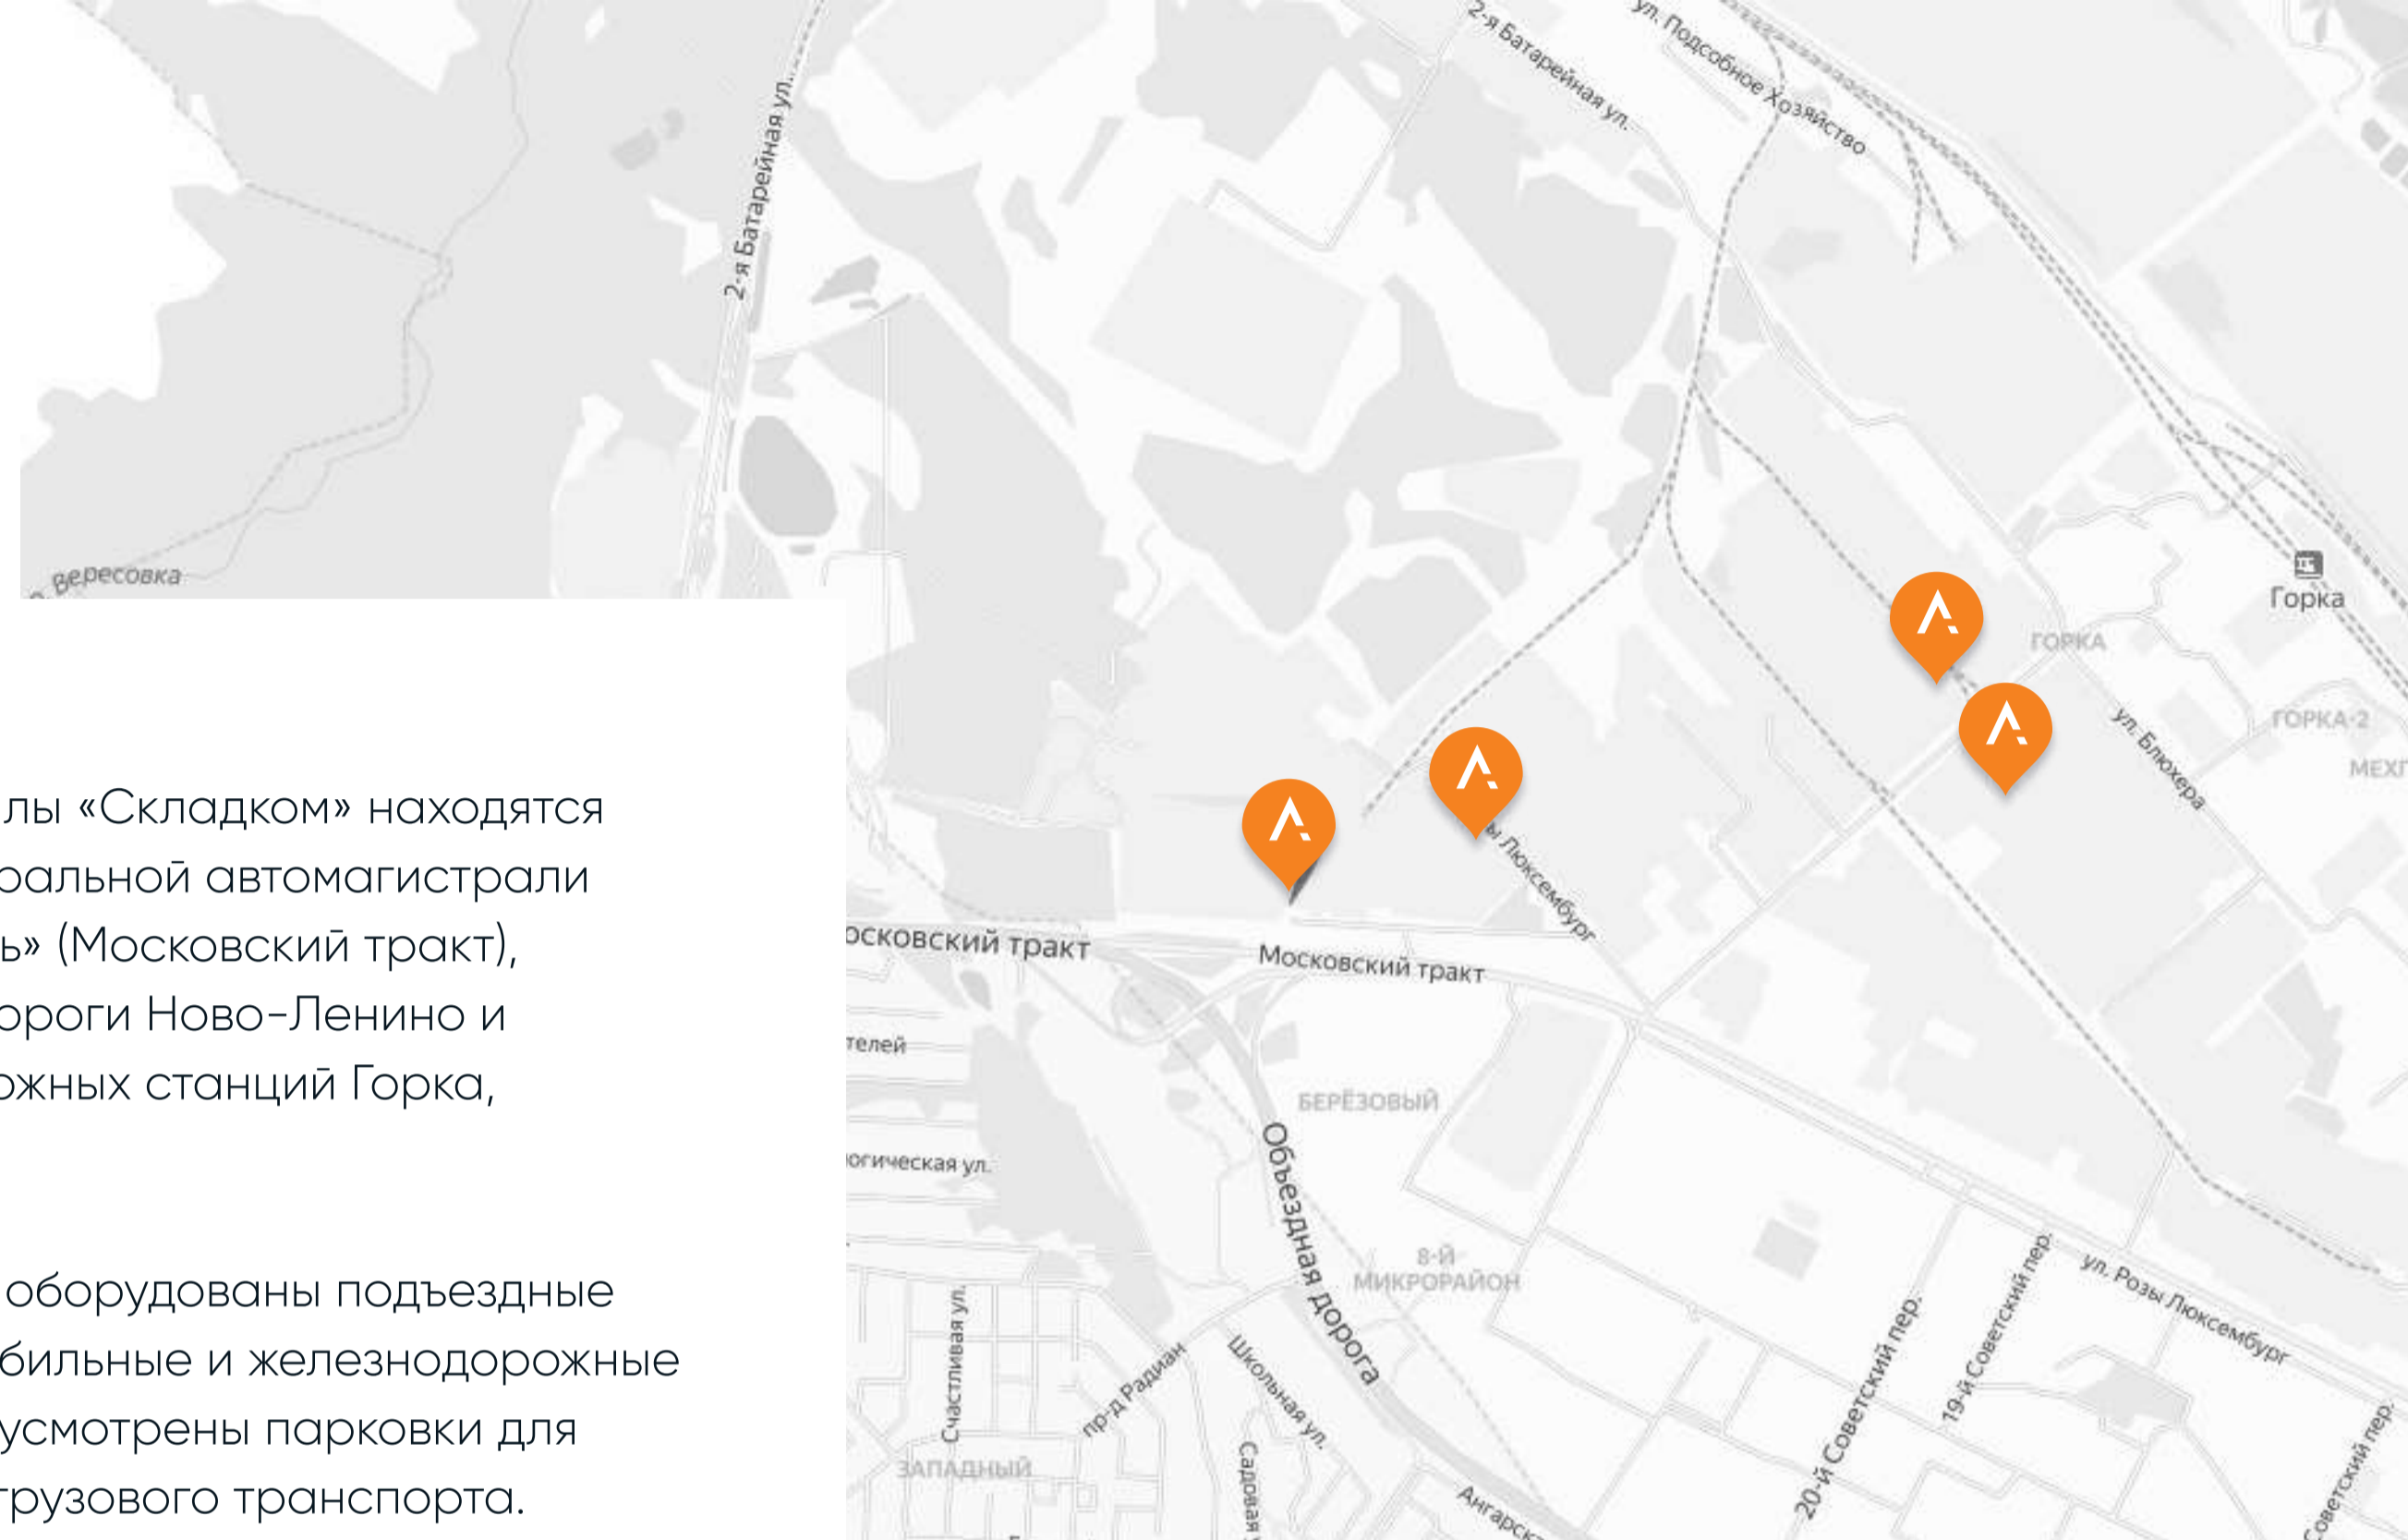

Комплекс состоит из четырех складских терминалов, расположенных в небольшом отдалении друг от друга.

Все терминалы «Складком» находятся вблизи федеральной автомагистрали Р255 «Сибирь» (Московский тракт), обьездной дороги Ново-Ленино и железнодорожных станций Горка, Батарейная.