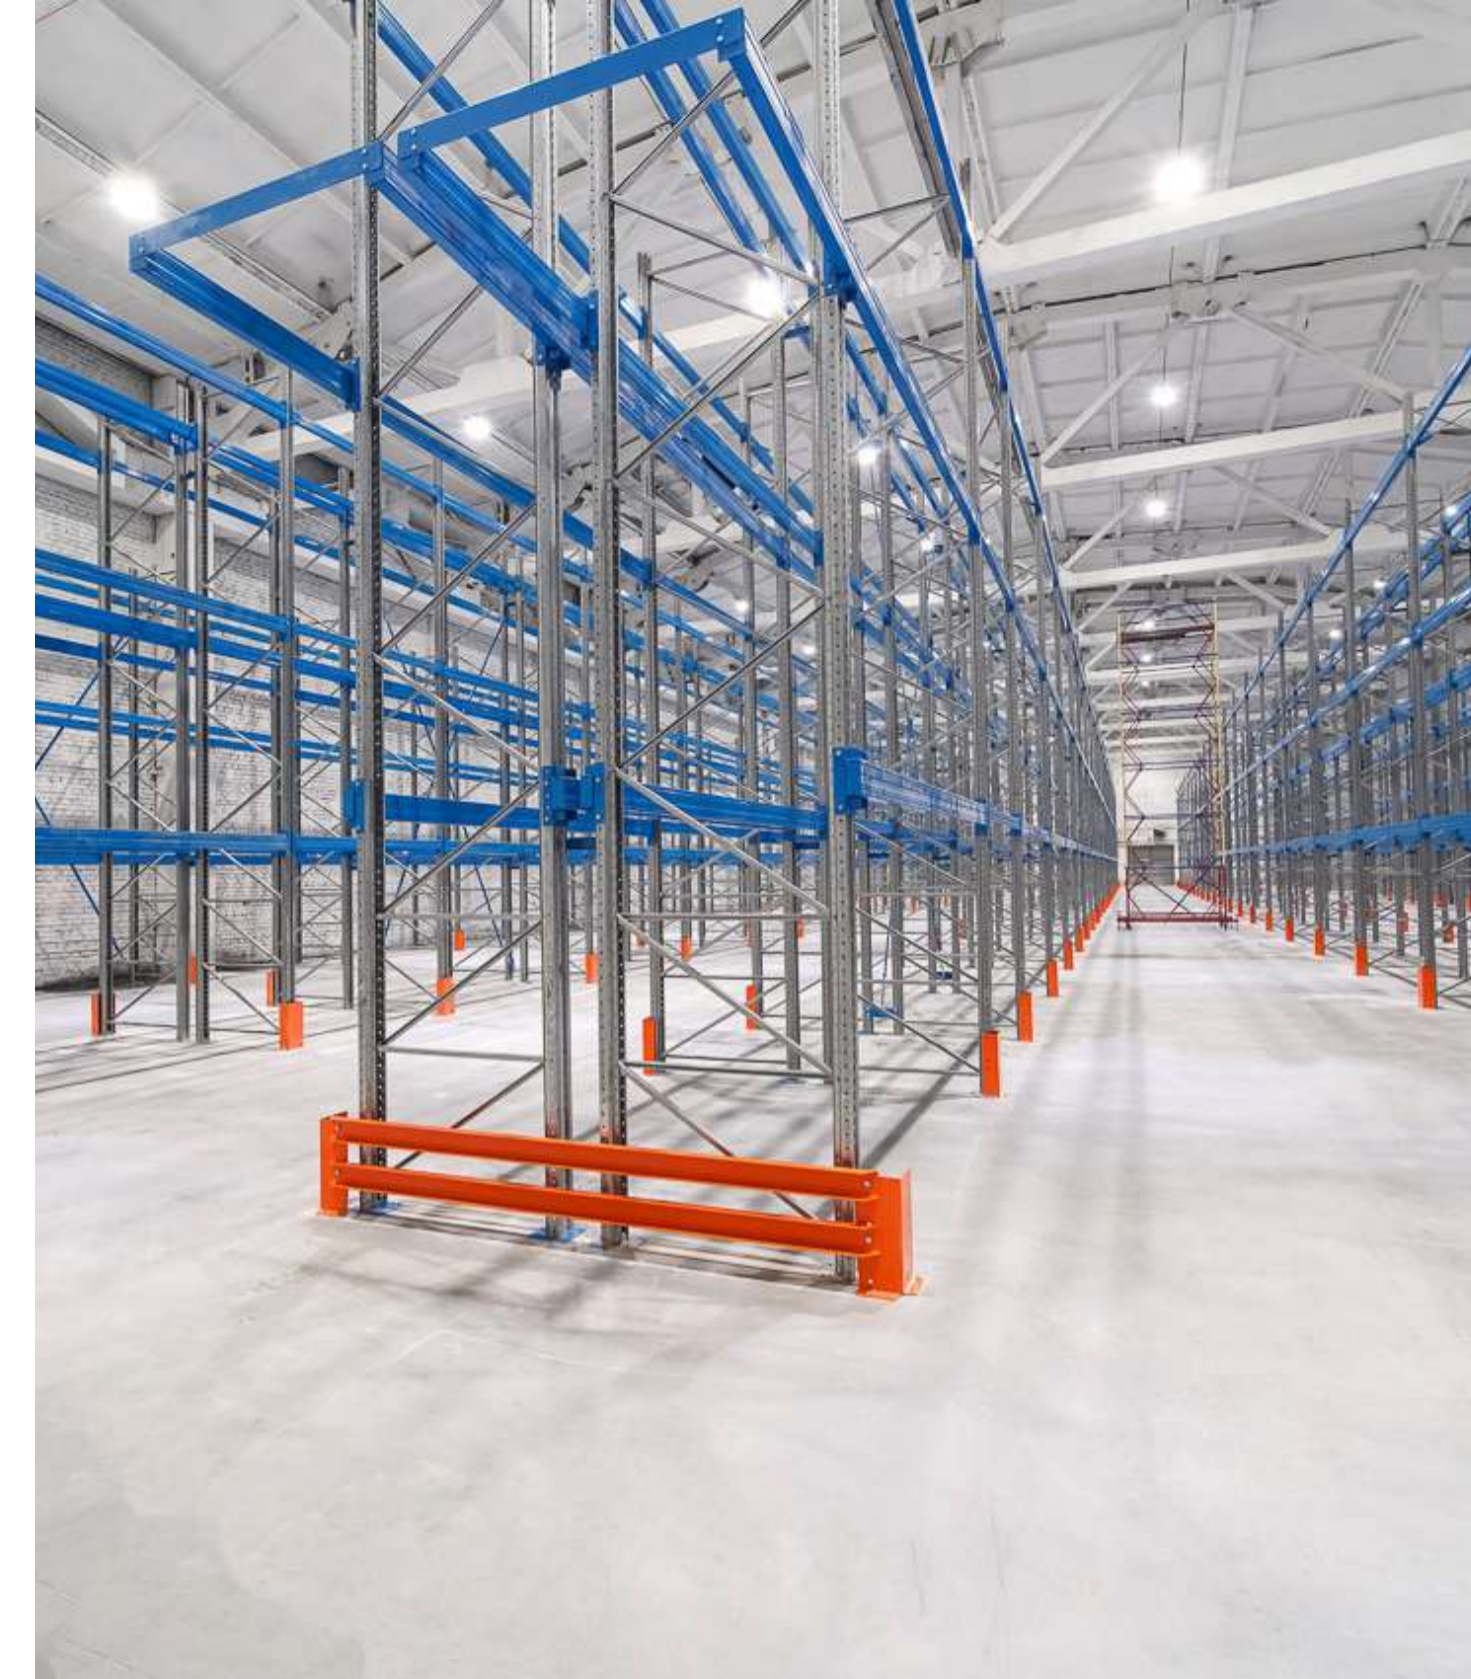

Общая площадь комплекса превышает 100 тыс. м². В него входят:

- тёплые склады, в том числе класса «А»;
- холодные (неотапливаемые) склады;
- открытые и контейнерные площадки;
- офисные помещения.

Расположение

Комплекс состоит из четырех складских терминалов, расположенных в небольшом отдалении друг от друга.

Все терминалы «Складком» находятся вблизи федеральной автомагистрали Р255 «Сибирь» (Московский тракт), обьездной дороги Ново-Ленино и железнодорожных станций Горка, Батарейная.

Оснащение

Наш складской комплекс оснащен современными инженерными системами и грузоподъемными механизмами

Терминалы «Складком» оснащены складской спецтехникой грузоподъемностью от 2 до 30 тонн.

У нас есть персонал для оказания услуг ответственного хранения или отдельных складских услуг.